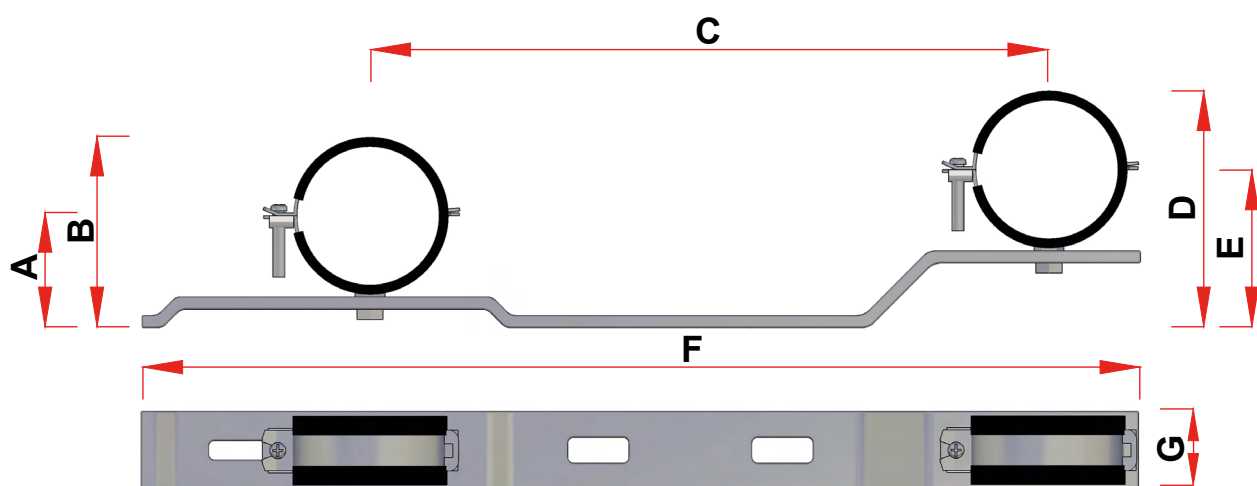

DIMENSIONI STAFFA PER COLLETTORE GHEOMASTER ART 82020201

ART. 8202							
CODICE	A	B	C	D	E	F	G
82020201	54	92	222	108	69	325	25

Quote espresse in mm